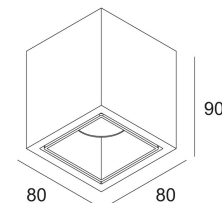

Date

Name

Client

Project name

Quote#

Type/Quantity

22/05/2019 22:35:44

Hoja de especificaciones

BOXY L+ LED 3033

251 67 8122

[Enlace web](#)

INCL. 1 x LED 7W / CRI>80 / 3000K / 680lm
INCL. 1 x REFLECTOR FL-33°
INCL. DIMMABLE LED POWER SUPPLY 350mA-DC
MAINS DIMMING - TRAILING EDGE
>> B-MMAT only interior use - other colours also exterior use
ON REQUEST : 4000K

Technics LED: Fuente de luz: 680 lm // 7 W // 95 lm/W
Luminaria: 606 lm // 8 W // 75 lm/W

110-240V / 50-60Hz

Clase: II

Peso: 0.6 KG
Nivel de protección: IP53
Distancia mínima: no aplicable

Accesorios: BOXY HONEYCOMB
BOXY SOFTENING LENS
BOXY GLASS SBL