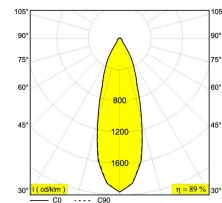

Date

Name

Client

Project name

Quote#

Type/Quantity

22/05/2019 22:35:44

Hoja de especificaciones

BOXY L+ LED 3033

251 67 8122

[Enlace web](#)

INCL. 1 x LED 7W / CRI>80 / 3000K / 680lm
INCL. 1 x REFLECTOR FL-33°
INCL. DIMMABLE LED POWER SUPPLY 350mA-DC
MAINS DIMMING - TRAILING EDGE
>> B-MMAT only interior use - other colours also exterior use
ON REQUEST : 4000K

Technics LED: Fuente de luz: 680 lm // 7 W // 95 lm/W
Luminaria: 606 lm // 8 W // 75 lm/W

110-240V / 50-60Hz

Clase: II

Peso: 0.6 KG
Nivel de protección: IP53
Distancia mínima: no aplicable

Accesorios: BOXY HONEYCOMB
BOXY SOFTENING LENS
BOXY GLASS SBL